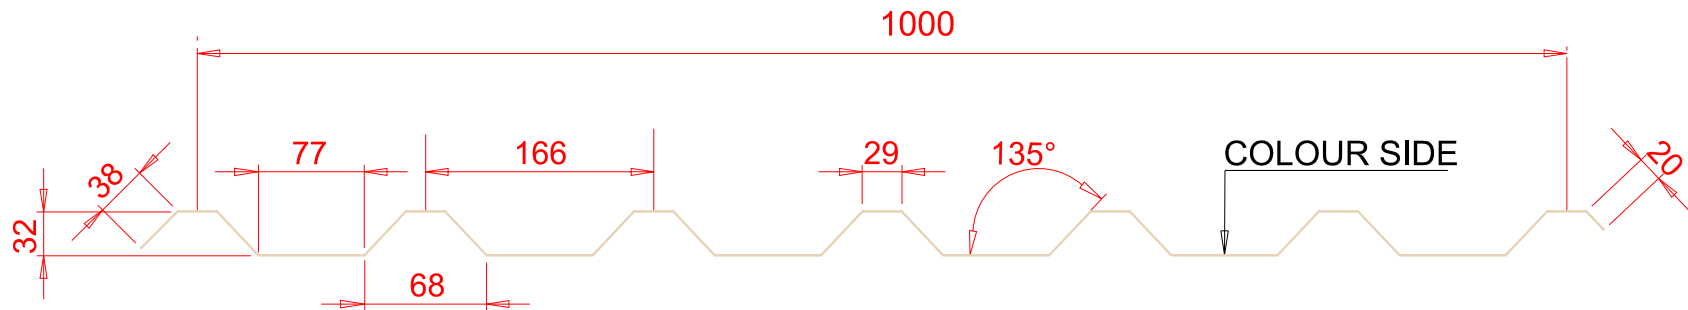

## BEFAB 32/166/1000/R BOX PROFILE

**HONESTY**  
**BS10C31/ RAL RAL 1015**