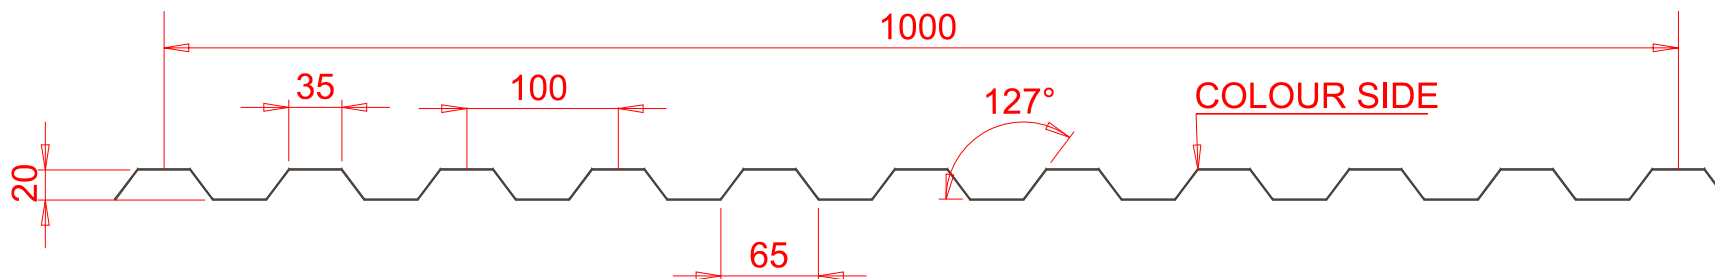

BEFAB 20/100/1000 MINI RIB BOX PROFILE

VANDYKE BROWN
BS08B29/ RAL 060 30 05

BEFAB LTD
your partner in construction

TITLE:
**BEFAB 20/100/1000 MINI RIB
BOX PROFILE**

DWG NO. 002050

A4

SCALE: NTS

SHEET 1 OF 1