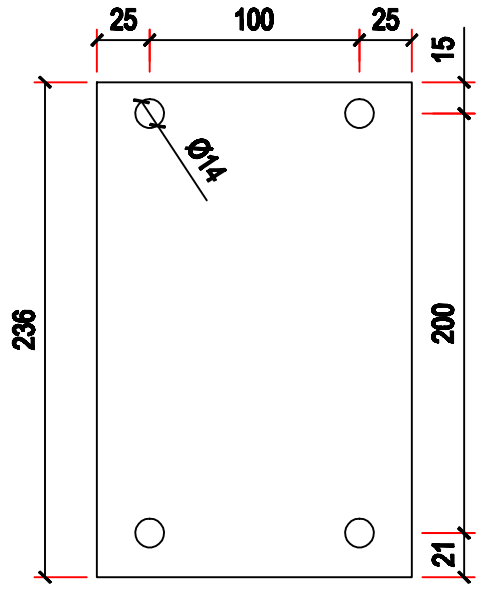

BEFAB MULTIBEAM CLEAT
230 / 200 / 170 / 140
PLATE THICKNESS 5mm / 6mm

230

200

170

140