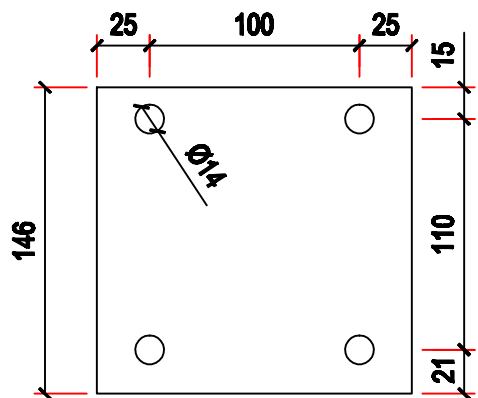

BEFAB MULTIBEAM CLEAT
230 / 200 / 170 / 140
PLATE THICKNESS 5mm / 6mm

230

200

170

140