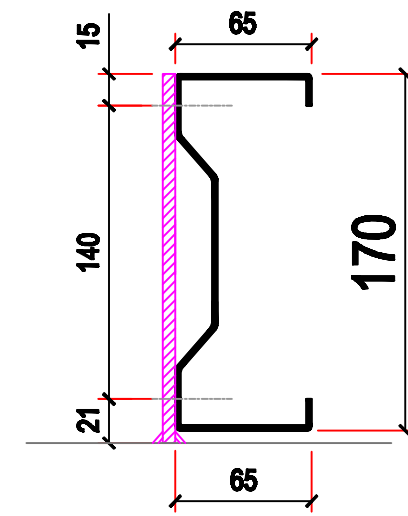

BEFAB MULTIBEAM CLEAT
230 / 200 / 170 / 140
PLATE THICKNESS 5mm / 6mm

230

200

170

140