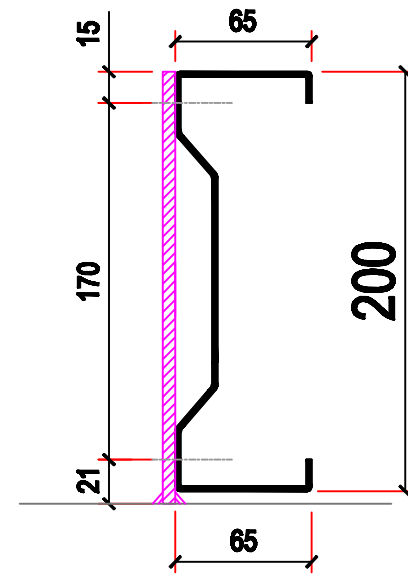

BEFAB MULTIBEAM CLEAT
230 / 200 / 170 / 140
PLATE THICKNESS 5mm / 6mm

230

200

170

140