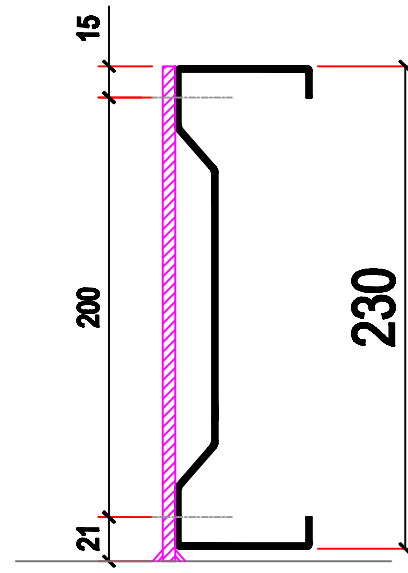

BEFAB MULTIBEAM CLEAT
230 / 200 / 170 / 140
PLATE THICKNESS 5mm / 6mm

230

200

170

140