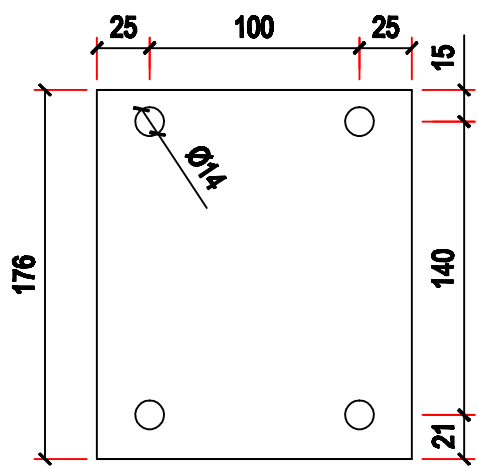

BEFAB MULTIBEAM CLEAT
230 / 200 / 170 / 140
PLATE THICKNESS 5mm / 6mm

230

200

170

140