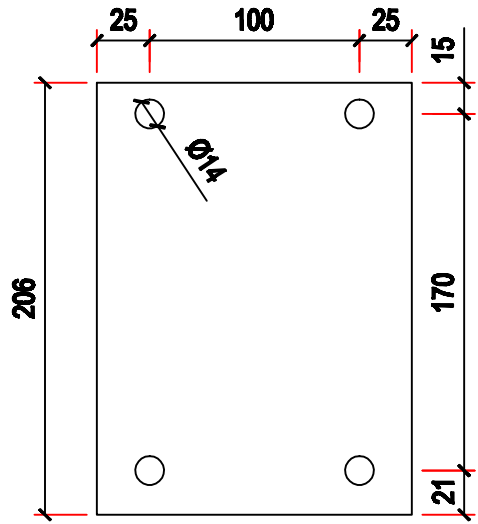

BEFAB MULTIBEAM CLEAT
230 / 200 / 170 / 140
PLATE THICKNESS 5mm / 6mm

230

200

170

140